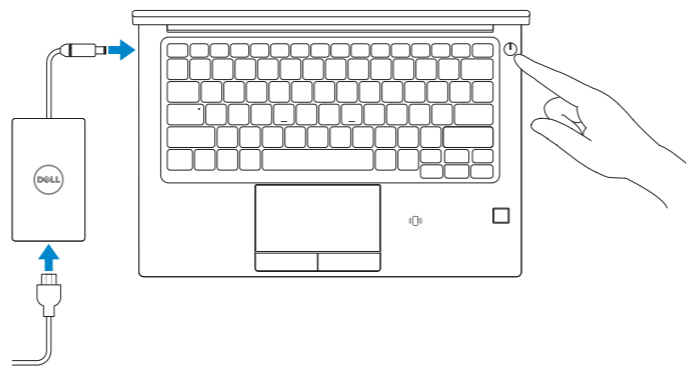

Latitude 7280

Quick Start Guide

Stručná příručka
Schnellstart-Handbuch
Przewodnik szybkiego uruchamiania
Stručná úvodná príručka

1 Connect the power adapter and press the power button

Připojte napájecí adaptér a stiskněte vypínač
Netzadapter anschließen und Betriebsschalter drücken
Podłącz zasilacz i naciśnij przycisk zasilania
Zapojte napájací adaptér a stlačte spínač napájania

2 Finish Windows 7 setup

Dokončení nastavení systému Windows 7 | Schließen Sie das Setup von Windows 7 ab | Skonfiguruj system Windows 7 | Dokončíte nastavenie systému Windows 7

Set a password for Windows