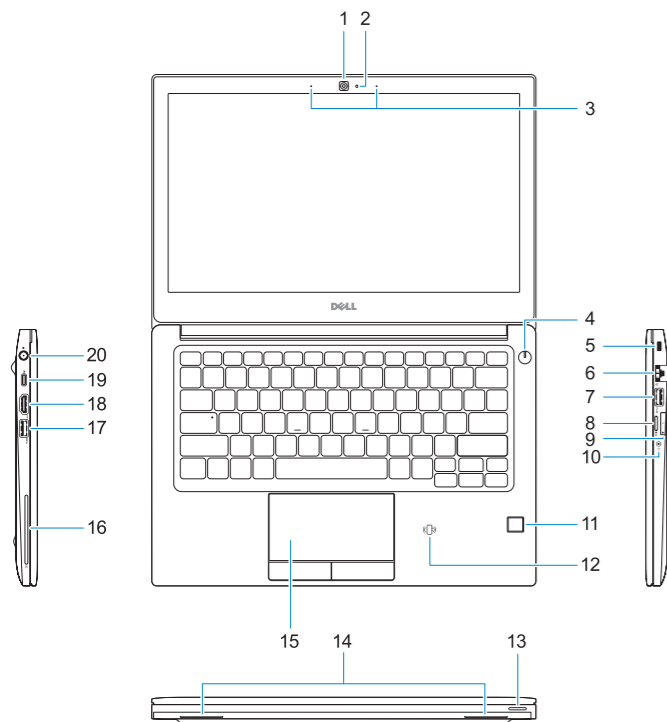

P28S001

Computer model

Model počítače | Computermodell
Model komputera | Model počítača

Latitude 7280

0X5N6TA00

Features

Funkce | Funktionen | Funkcje | Funkcie

- | | |
|-----------------------------------|---|
| 1. Camera | 12. NFC sensor (optional) |
| 2. Camera status light | 13. Status light |
| 3. Microphones | 14. Speakers |
| 4. Power button | 15. Touchpad |
| 5. Security cable slot | 16. Smartcard reader (optional) |
| 6. Network port | 17. USB 3.0 port |
| 7. USB 3.0 port with PowerShare | 18. HDMI port |
| 8. microSD port | 19. DisplayPort over USB Type-C (optional Thunderbolt™ 3) |
| 9. USIM port | 20. Power connector port |
| 10. Headset port | 21. Service tag label |
| 11. Fingerprint reader (optional) | |

- | | |
|--|--|
| 1. Kamera | 12. Senzor NFC (voliteľný) |
| 2. Kontrolka stavu kamery | 13. Indikátor stavu |
| 3. Mikrofóny | 14. Reprodukory |
| 4. Tlačítko napájení | 15. Dotyková podložka |
| 5. Slot bezpečnostního kabelu | 16. Čtečka čipových karet (volitelná) |
| 6. Síťový port | 17. Port USB 3.0 |
| 7. Port USB 3.0 s technologií PowerShare | 18. Port HDMI |
| 8. Port microSD | 19. DisplayPort přes USB Type-C (volitelně Thunderbolt™ 3) |
| 9. Port USIM | 20. Port konektoru napájení |
| 10. Port náhlavní soupravy | 21. Servisní štítek |
| 11. Čtečka otisků prstů (volitelně) | |