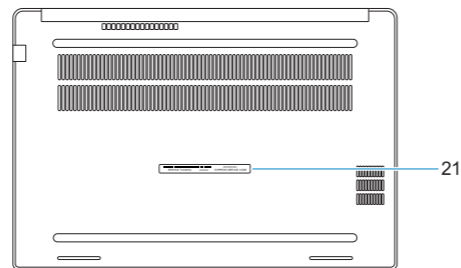

P28S001

Computer model

Model počítače | Computermodell
Model komputera | Model počítača

Latitude 7280

0X5N6TA00

Features

Funkce | Funktionen | Funkcje | Funkcie

- | | |
|-----------------------------------|---|
| 1. Camera | 12. NFC sensor (optional) |
| 2. Camera status light | 13. Status light |
| 3. Microphones | 14. Speakers |
| 4. Power button | 15. Touchpad |
| 5. Security cable slot | 16. Smartcard reader (optional) |
| 6. Network port | 17. USB 3.0 port |
| 7. USB 3.0 port with PowerShare | 18. HDMI port |
| 8. microSD port | 19. DisplayPort over USB Type-C (optional Thunderbolt™ 3) |
| 9. USIM port | 20. Power connector port |
| 10. Headset port | 21. Service tag label |
| 11. Fingerprint reader (optional) | |